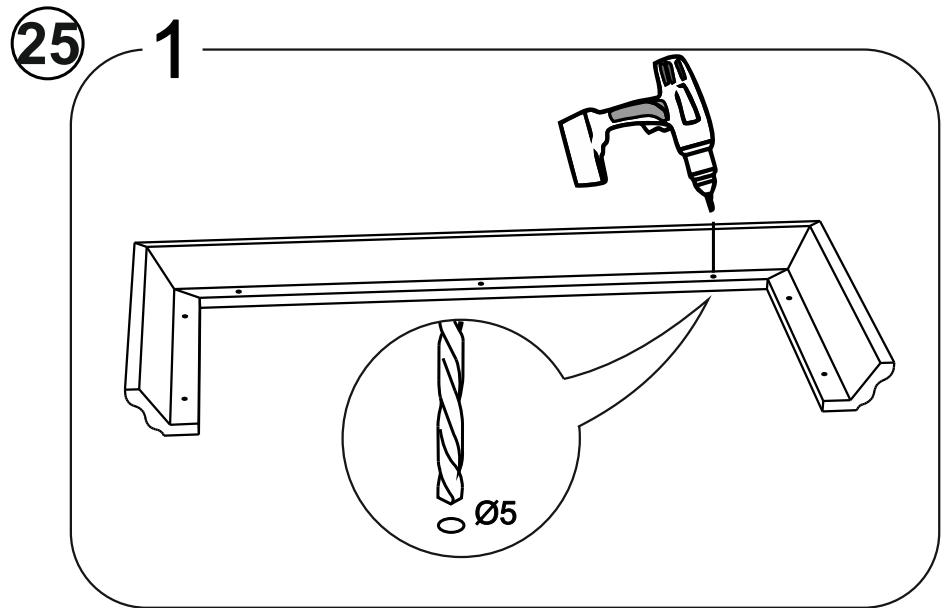

!Внимание! Максимальная нагрузка на ящик составляет 12 кг.

!Remember! Total weight of goods in the drawer shouldn't be over 12 kg.

No	code	a*b	x
1	P606M.01	2016*554	1
2	P606M.02	2016*554	1
3	P600.01	600*554	1
4	P600.02	568*554	3
5	P600.03	568*540	1
6	N600.05	600*100	1
7	N302.01	450*250	2
8	N602.01	511*250	1
9	P606M.03	395*595	1
10	P606M.04	635*295	2
11	N601.02	540*455	1
12	P606M.05	606 mm	1
13	P606M.06	568*554	1