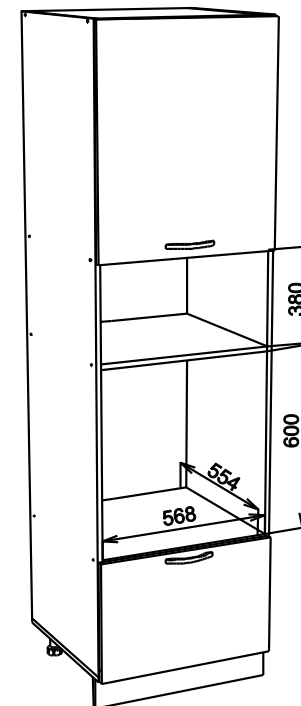

!Внимание! Максимальная нагрузка на ящик составляет 12 кг.

!Remember! Total weight of goods in the drawer shouldn't be over 12 kg.

No	code	a*b	x
1	P606M.01	2016*554	1
2	P606M.02	2016*554	1
3	P600.01	600*554	1
4	P600.02	568*554	3
5	P600.03	568*540	1
6	N600.05	600*100	1
7	N302.01	450*250	2
8	N602.01	511*250	1
9	P606M.03	395*595	1
10	P606M.04	635*295	2
11	N601.02	540*455	1
12	P606M.05	606 mm	1
13	P606M.06	568*554	1

23

FPL0002
FPL0004
FPL0006

16x

1

24

2

3

4